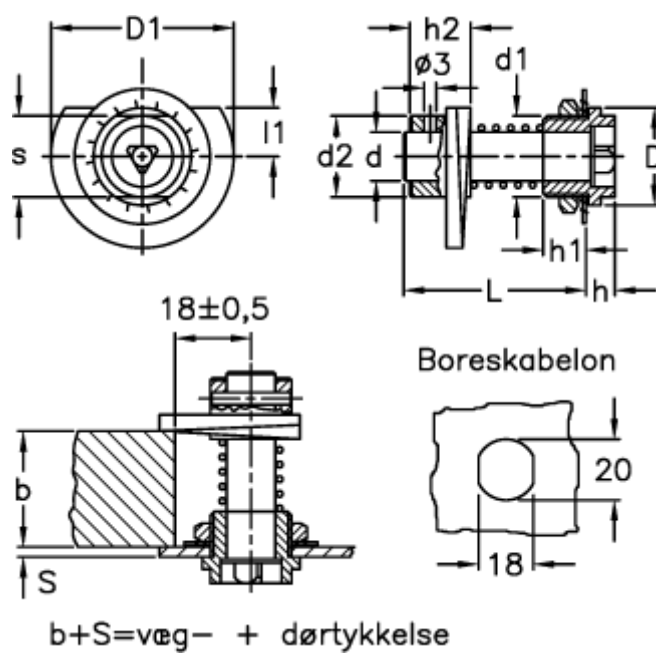

Varenummer: 2310006216
Beskrivelse: E+G Sikkerhedsdørrigel
BOCK.25-1-S-INOX

Mål

$D = 24$	$L = 46$
$d = 12$	$l1 = 12$
$D1 = 45$	$s = 20$
$d1 = M20 \times 1,5$	
$d2 = 20$	
$h = 6$	
$h1 = 11$	
$h2 = 15$	